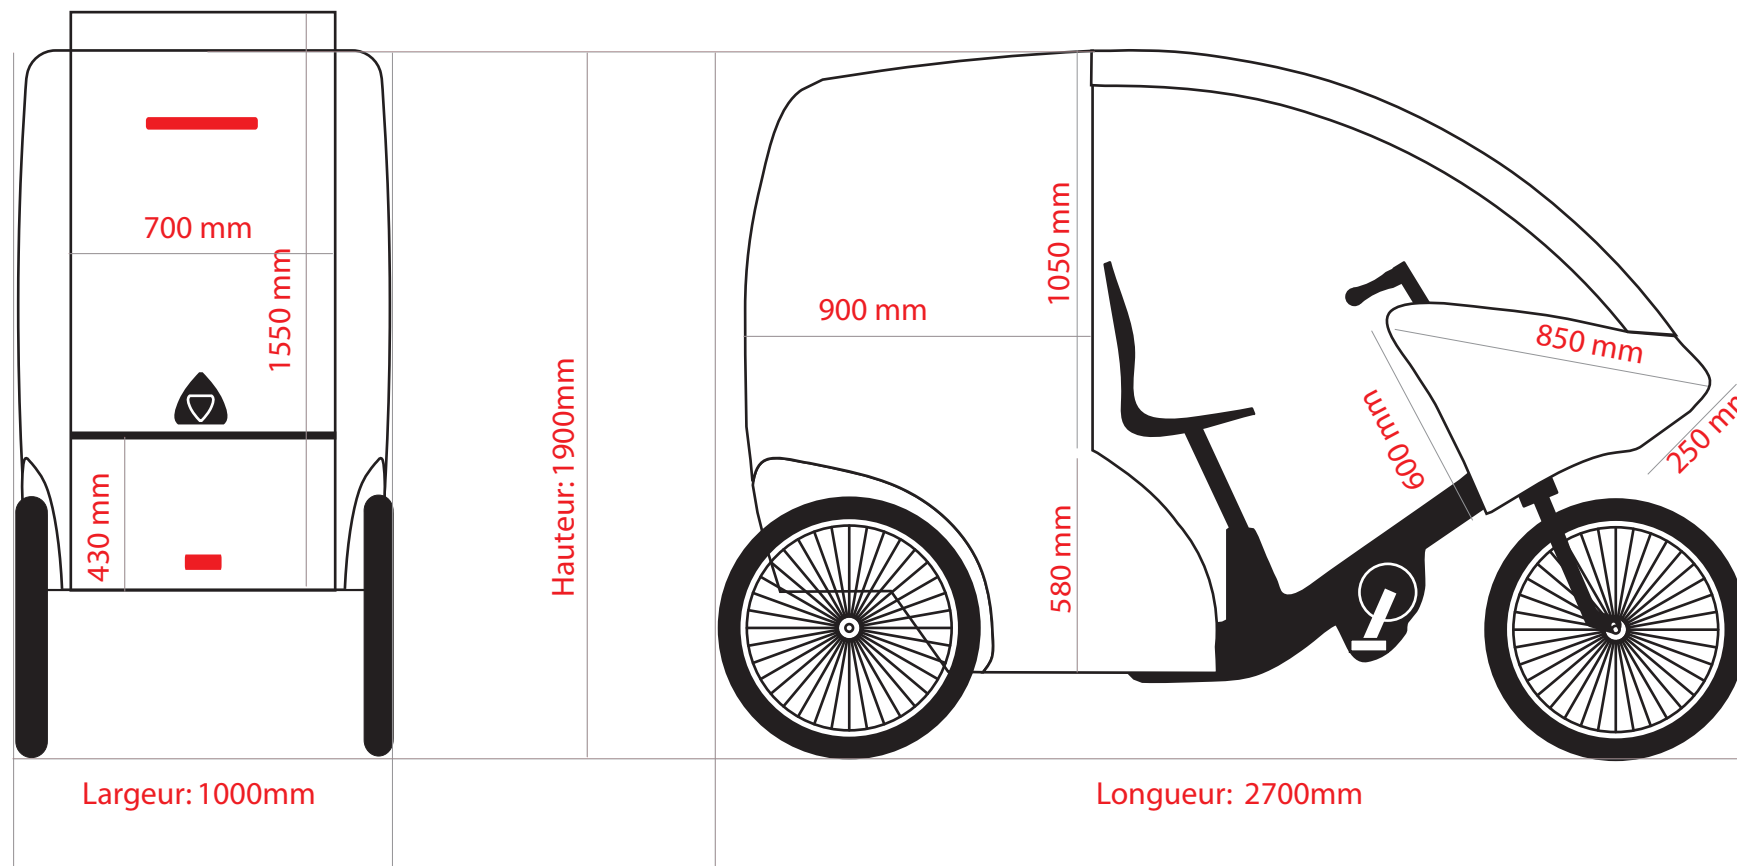

# TRIPUPCARGO

Echelle: 1/20eme

Contact:

43, rue de Trévis  
75009 PARIS

stephen@tripup.fr  
Tel : 09 70 40 66 69  
Fax : 01 40 27 09 24  
Tél. mobile : 06 98 80 69 33  
<http://www.tripup.fr>

Dimensions données à titre indicatif  
Données non contractuelles