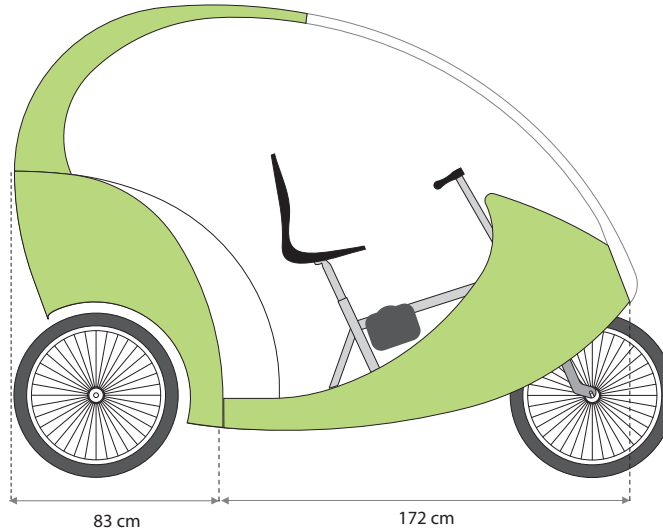

DOCUMENT TECHNIQUE

COQUE EXTERIEURE

► PROFIL GAUCHE

► PROFIL DROIT

► ARRIÈRE

► COFFRE

COQUE INTERIEURE

Pour la création des habillages publicitaires, merci de nous fournir:

Éléments

- Logos ;
- Images ;
- Textes vectorisés ;
- Polices ;
- Etc.

Définition

Min. 100 dpi à échelle 100%

Formats

- Fichiers compatibles PC
- ILLUSTRATOR CS1
- PHOTOSHOP 9
- .ai / .eps / .pdf / .psd / .jpg