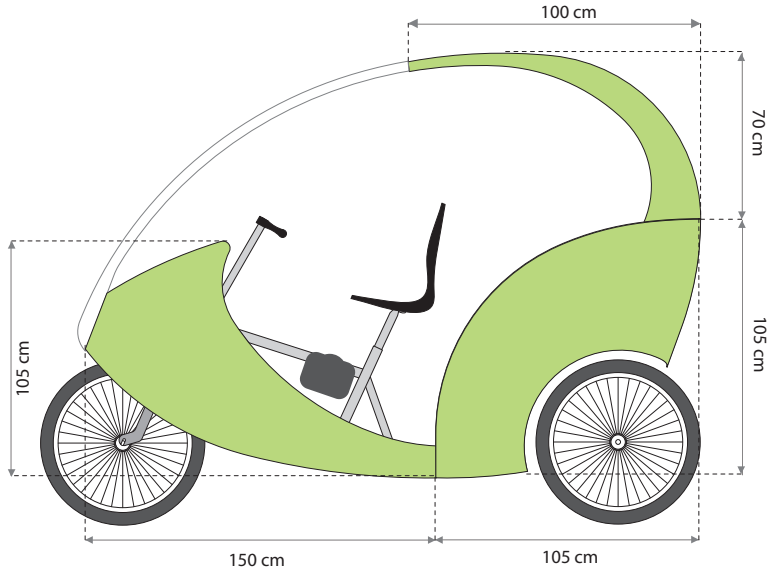

DOCUMENT TECHNIQUE

COQUE EXTERIEURE

► PROFIL GAUCHE

► PROFIL DROIT

► ARRIÈRE

► COFFRE

COQUE INTERIEURE

Pour la création des habillages publicitaires, merci de nous fournir:

Éléments

- Logos ;
- Images ;
- Textes vectorisés ;
- Polices ;
- Etc.

Définition

Min. 100 dpi à échelle 100%

Formats

- Fichiers compatibles PC
- ILLUSTRATOR CS1
- PHOTOSHOP 9
- .ai / .eps / .pdf / .psd / .jpg