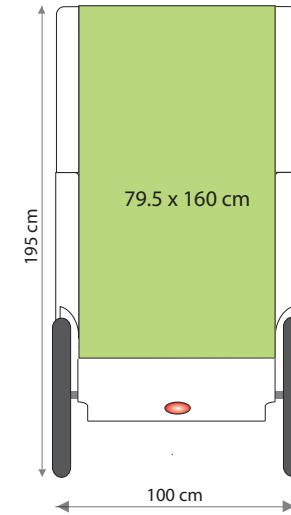

DOCUMENT TECHNIQUE

COQUE EXTERIEURE

► PROFIL GAUCHE

► PROFIL DROIT

► ARRIÈRE

► COFFRE

COQUE INTERIEURE

Pour la création des habillages publicitaires, merci de nous fournir:

Éléments

- Logos ;
- Images ;
- Textes vectorisés ;
- Polices ;
- Etc.

Définition

Min. 100 dpi à échelle 100%

Formats

- Fichiers compatibles PC
- ILLUSTRATOR CS1
- PHOTOSHOP 9
- .ai / .eps / .pdf / .psd / .jpg