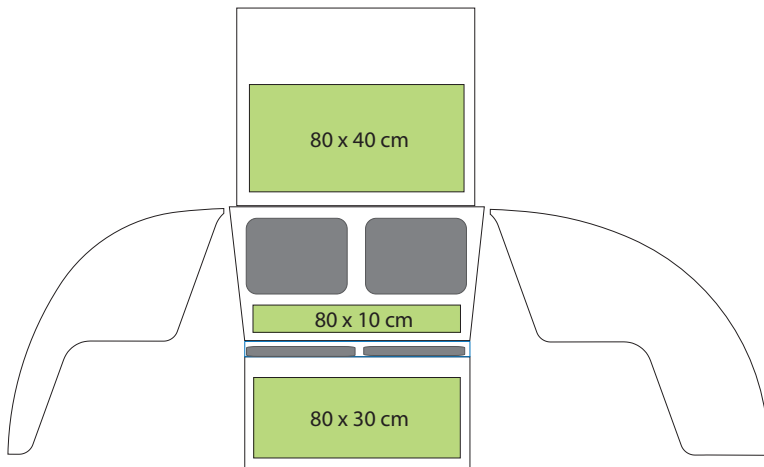

DOCUMENT TECHNIQUE

COQUE EXTERIEURE

► PROFIL GAUCHE

► PROFIL DROIT

► ARRIÈRE

► COFFRE

COQUE INTERIEURE

Pour la création des habillages publicitaires, merci de nous fournir:

Éléments

- Logos ;
- Images ;
- Textes vectorisés ;
- Polices ;
- Etc.

Définition

Min. 100 dpi à échelle 100%

Formats

- Fichiers compatibles PC
- ILLUSTRATOR CS1
- PHOTOSHOP 9
- .ai / .eps / .pdf / .psd / .jpg