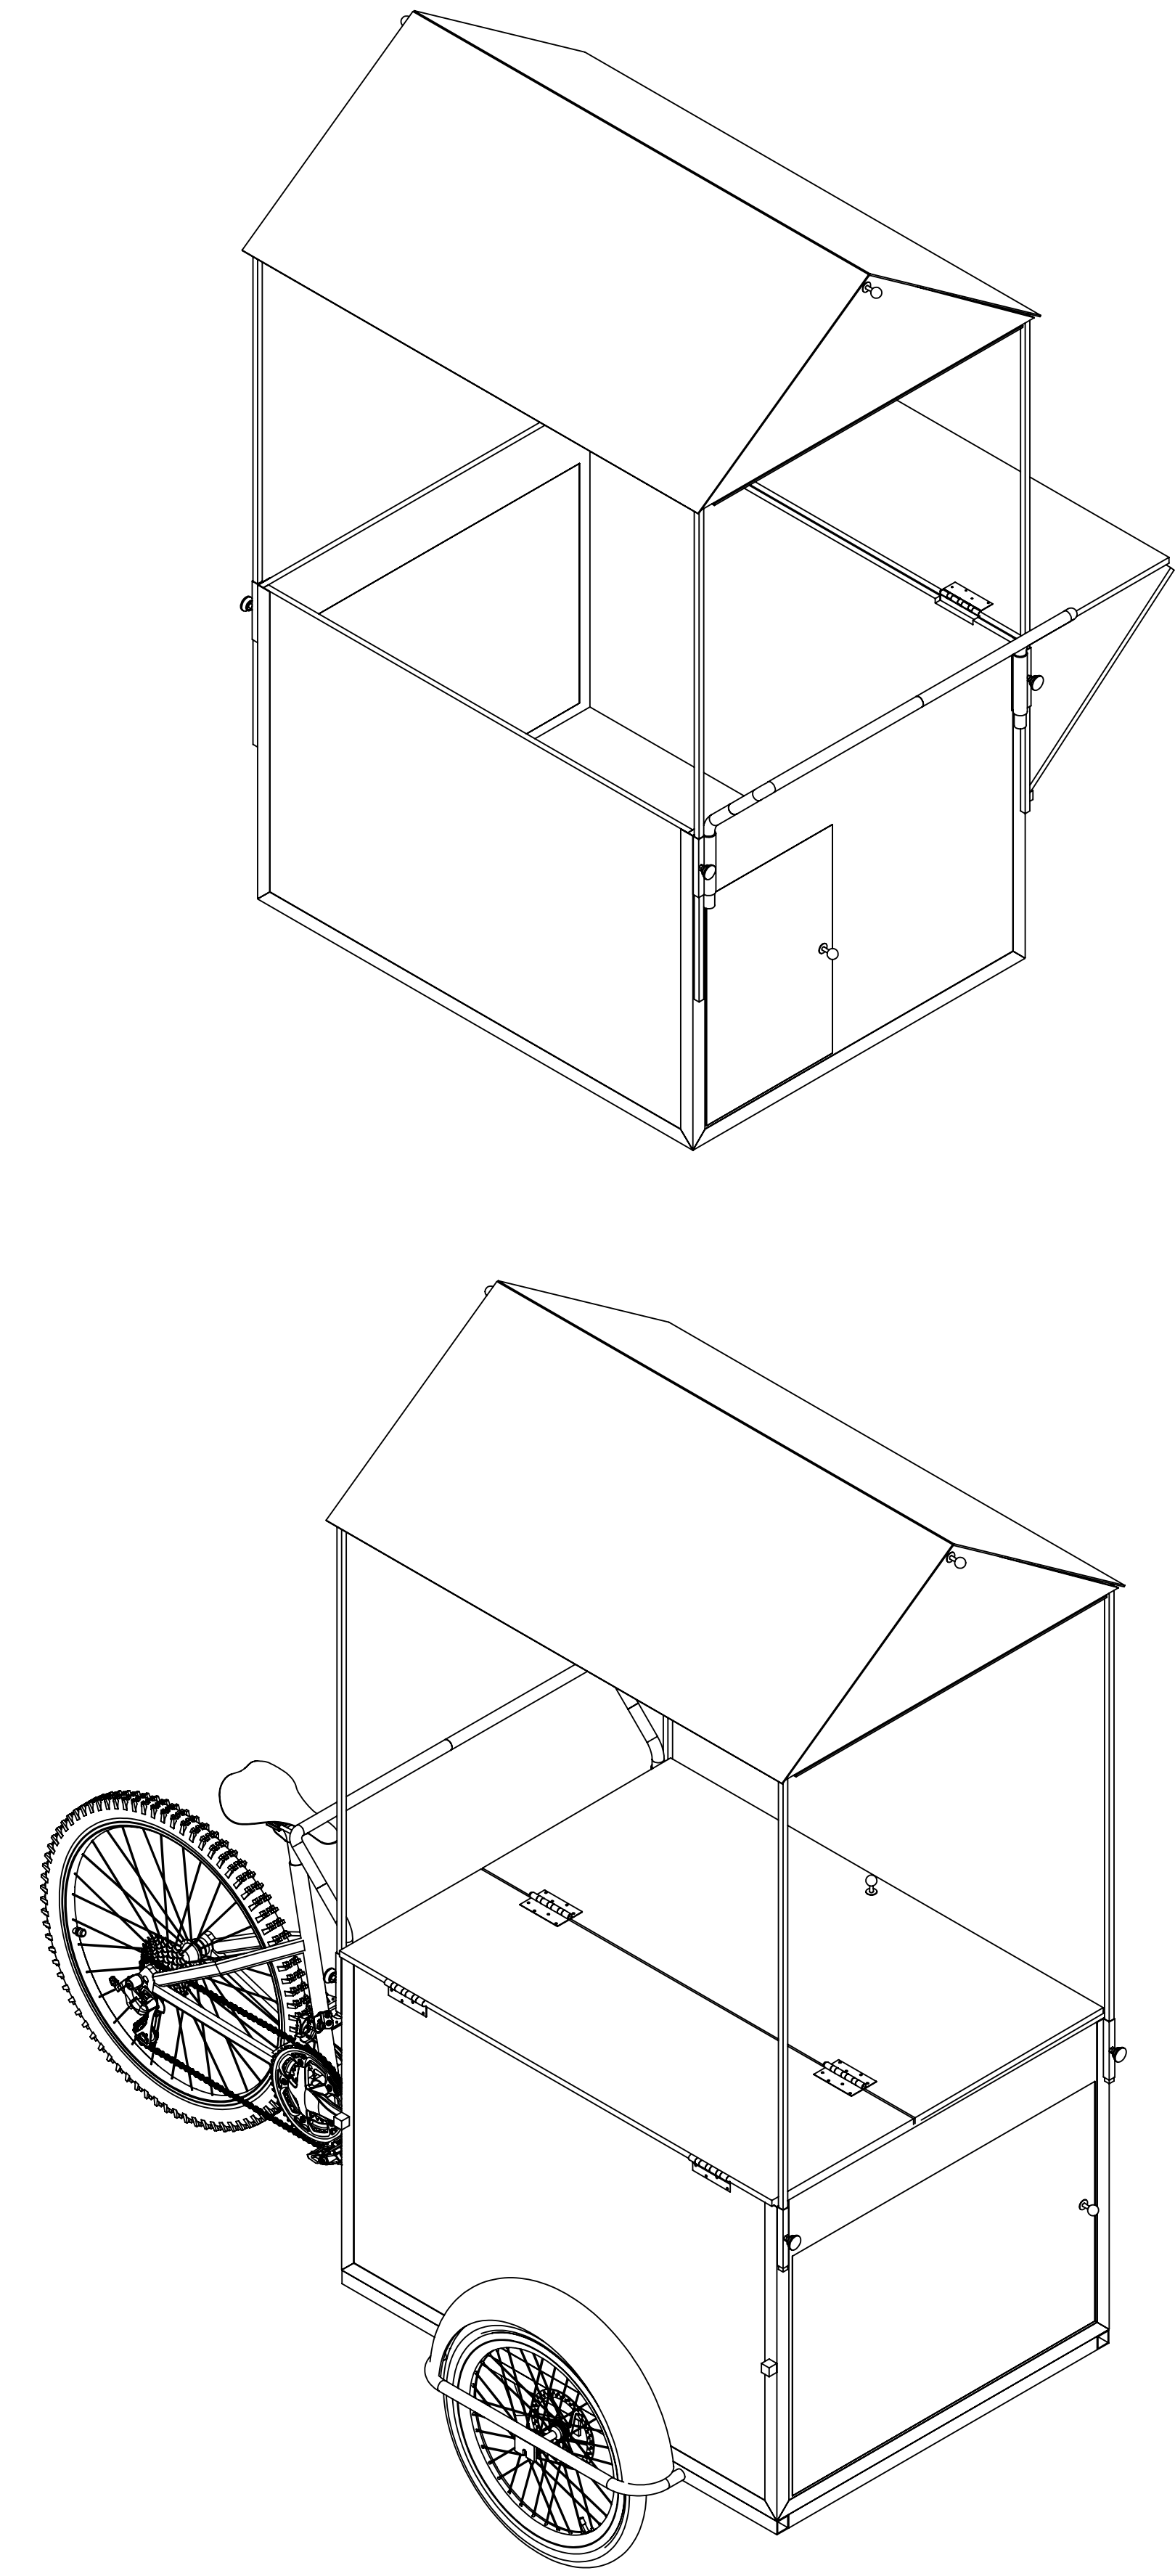

DATE MODIFICATION / CONTENU:		PERSON:		CADERN DES		NE PAS CHANGER L'ECHELLE		REVISION	
LISTE DES MODIFICATIONS		DESIGNER		ARCADES KV5					
PRELIMINAIRE									
PROJET									
ANCIEN	NOM	SECTEUR	DATE						
NOUVEAU									
APPR.									
PROJ.									
QUAL.									

KV5 - Fiche technique
A0