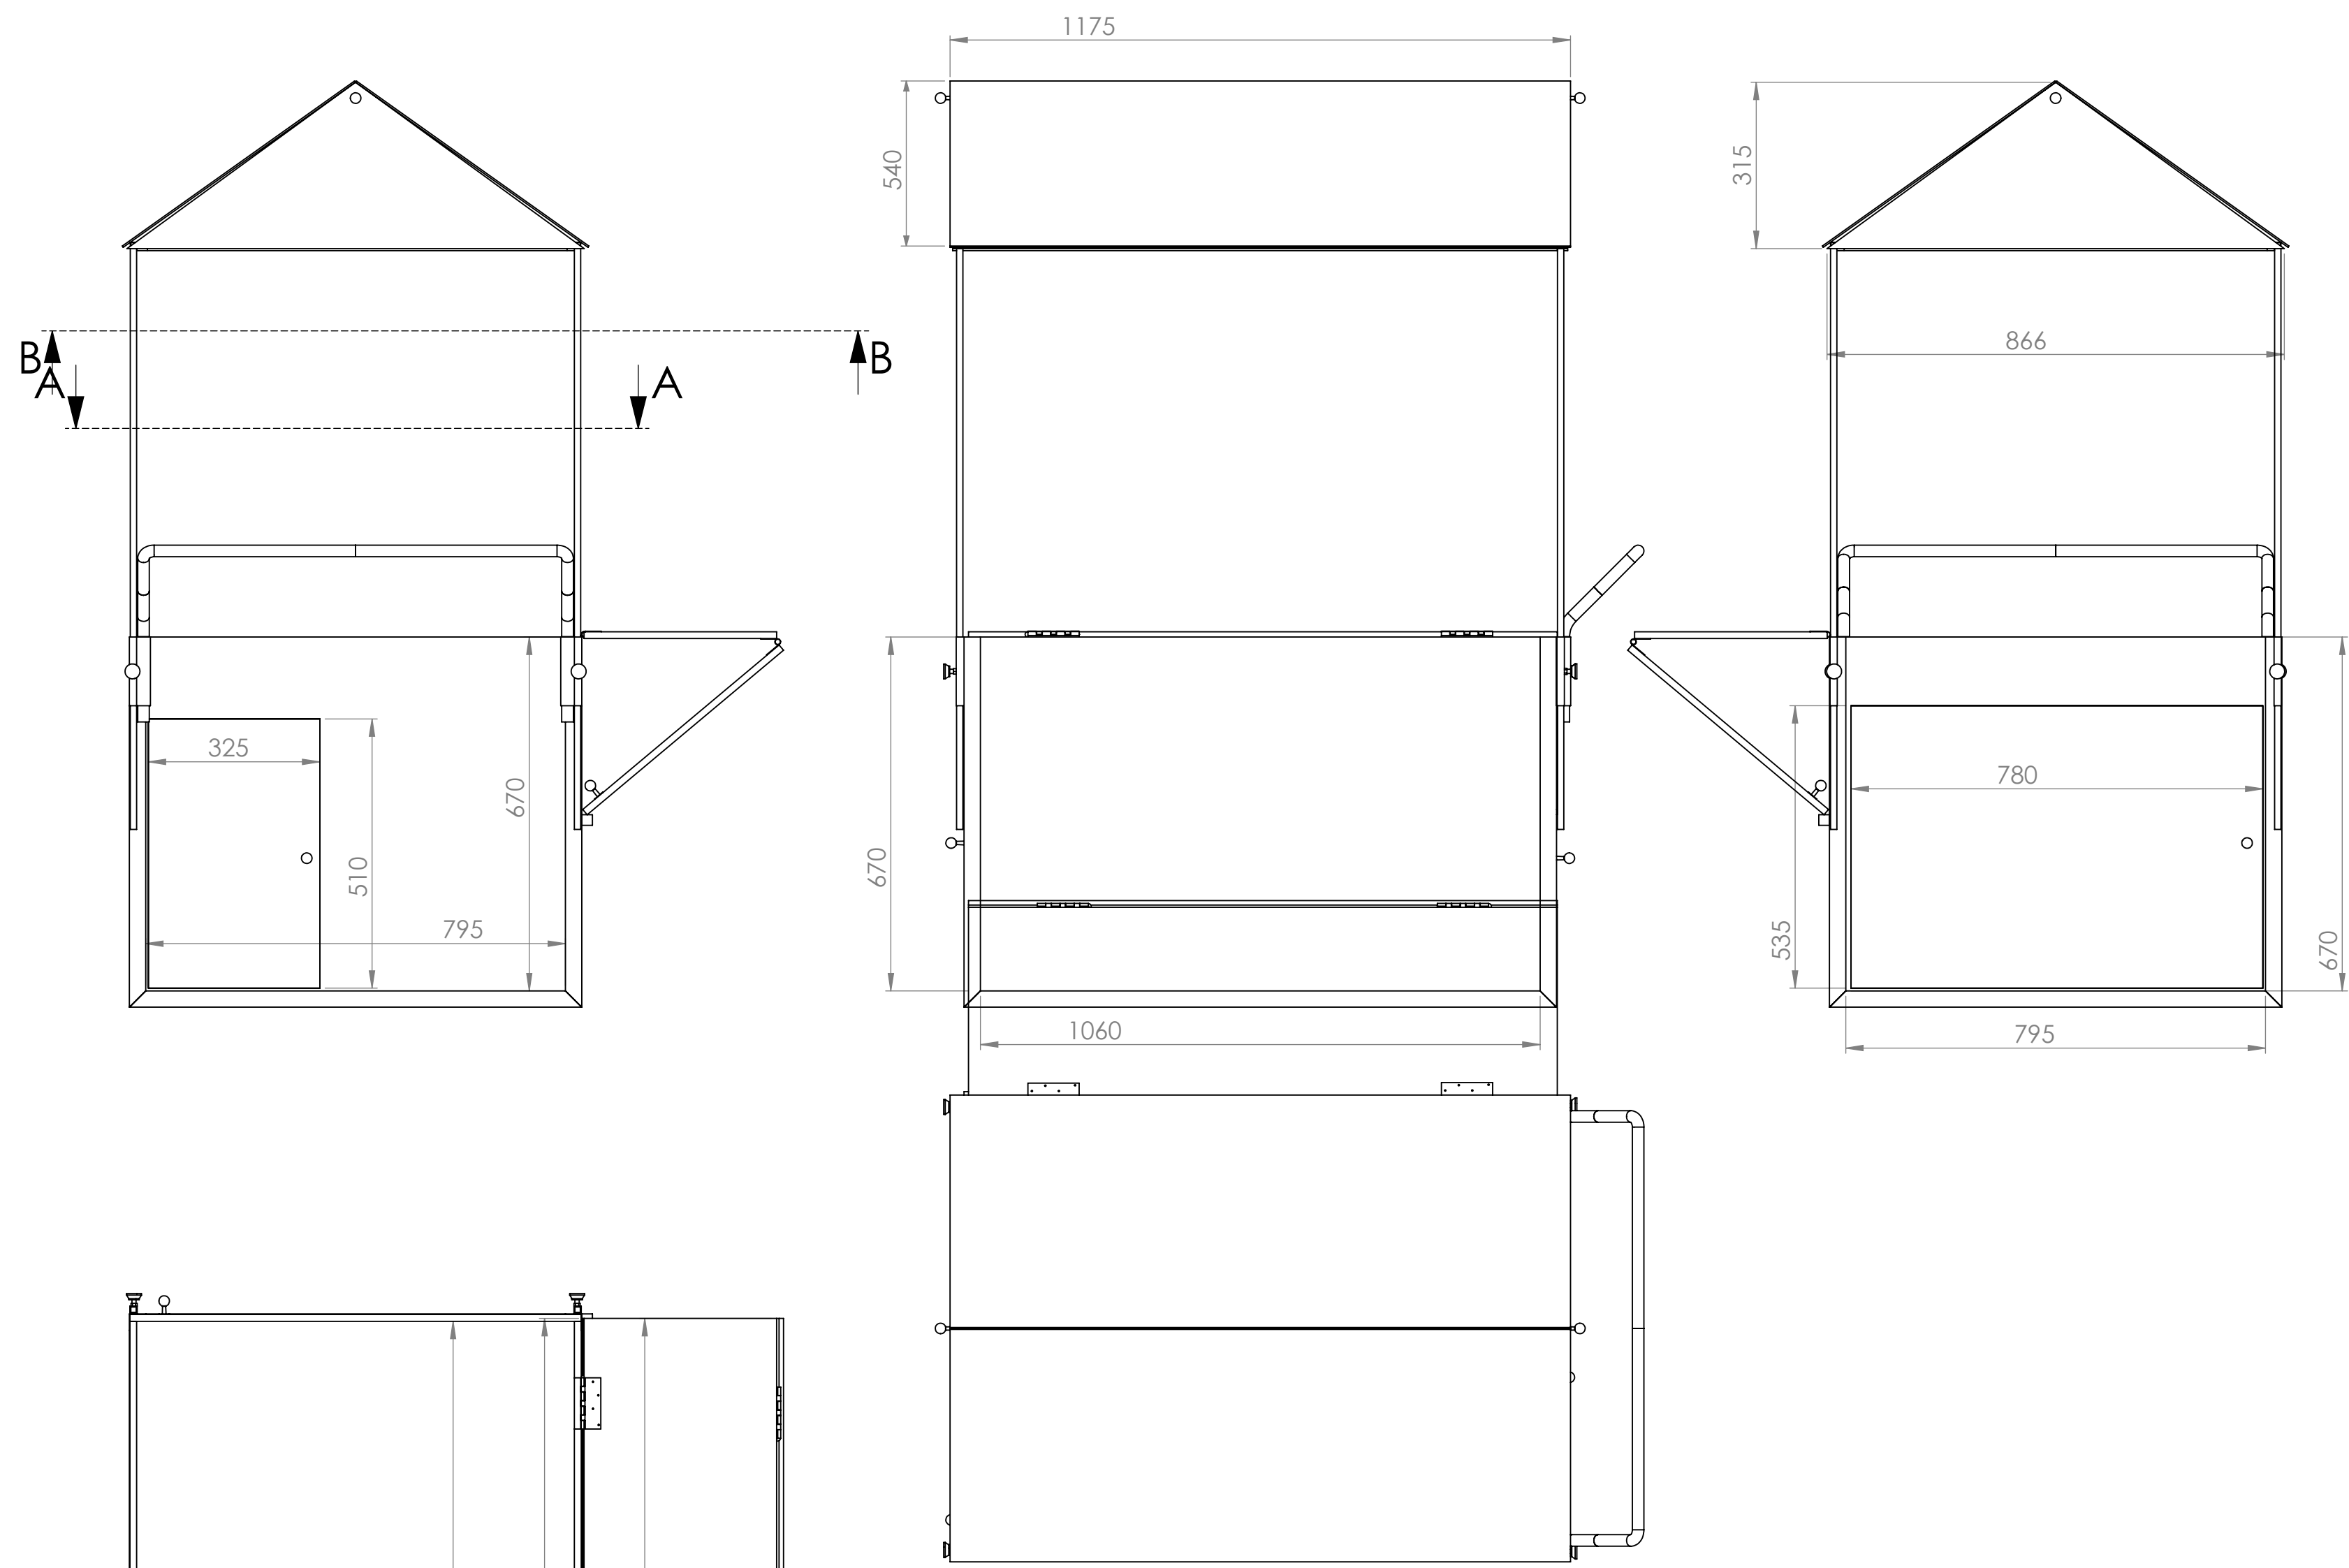

Triporteur KV5

Echelle : 1/10e

NOM	SECTEUR	DATE

COUPE A-A