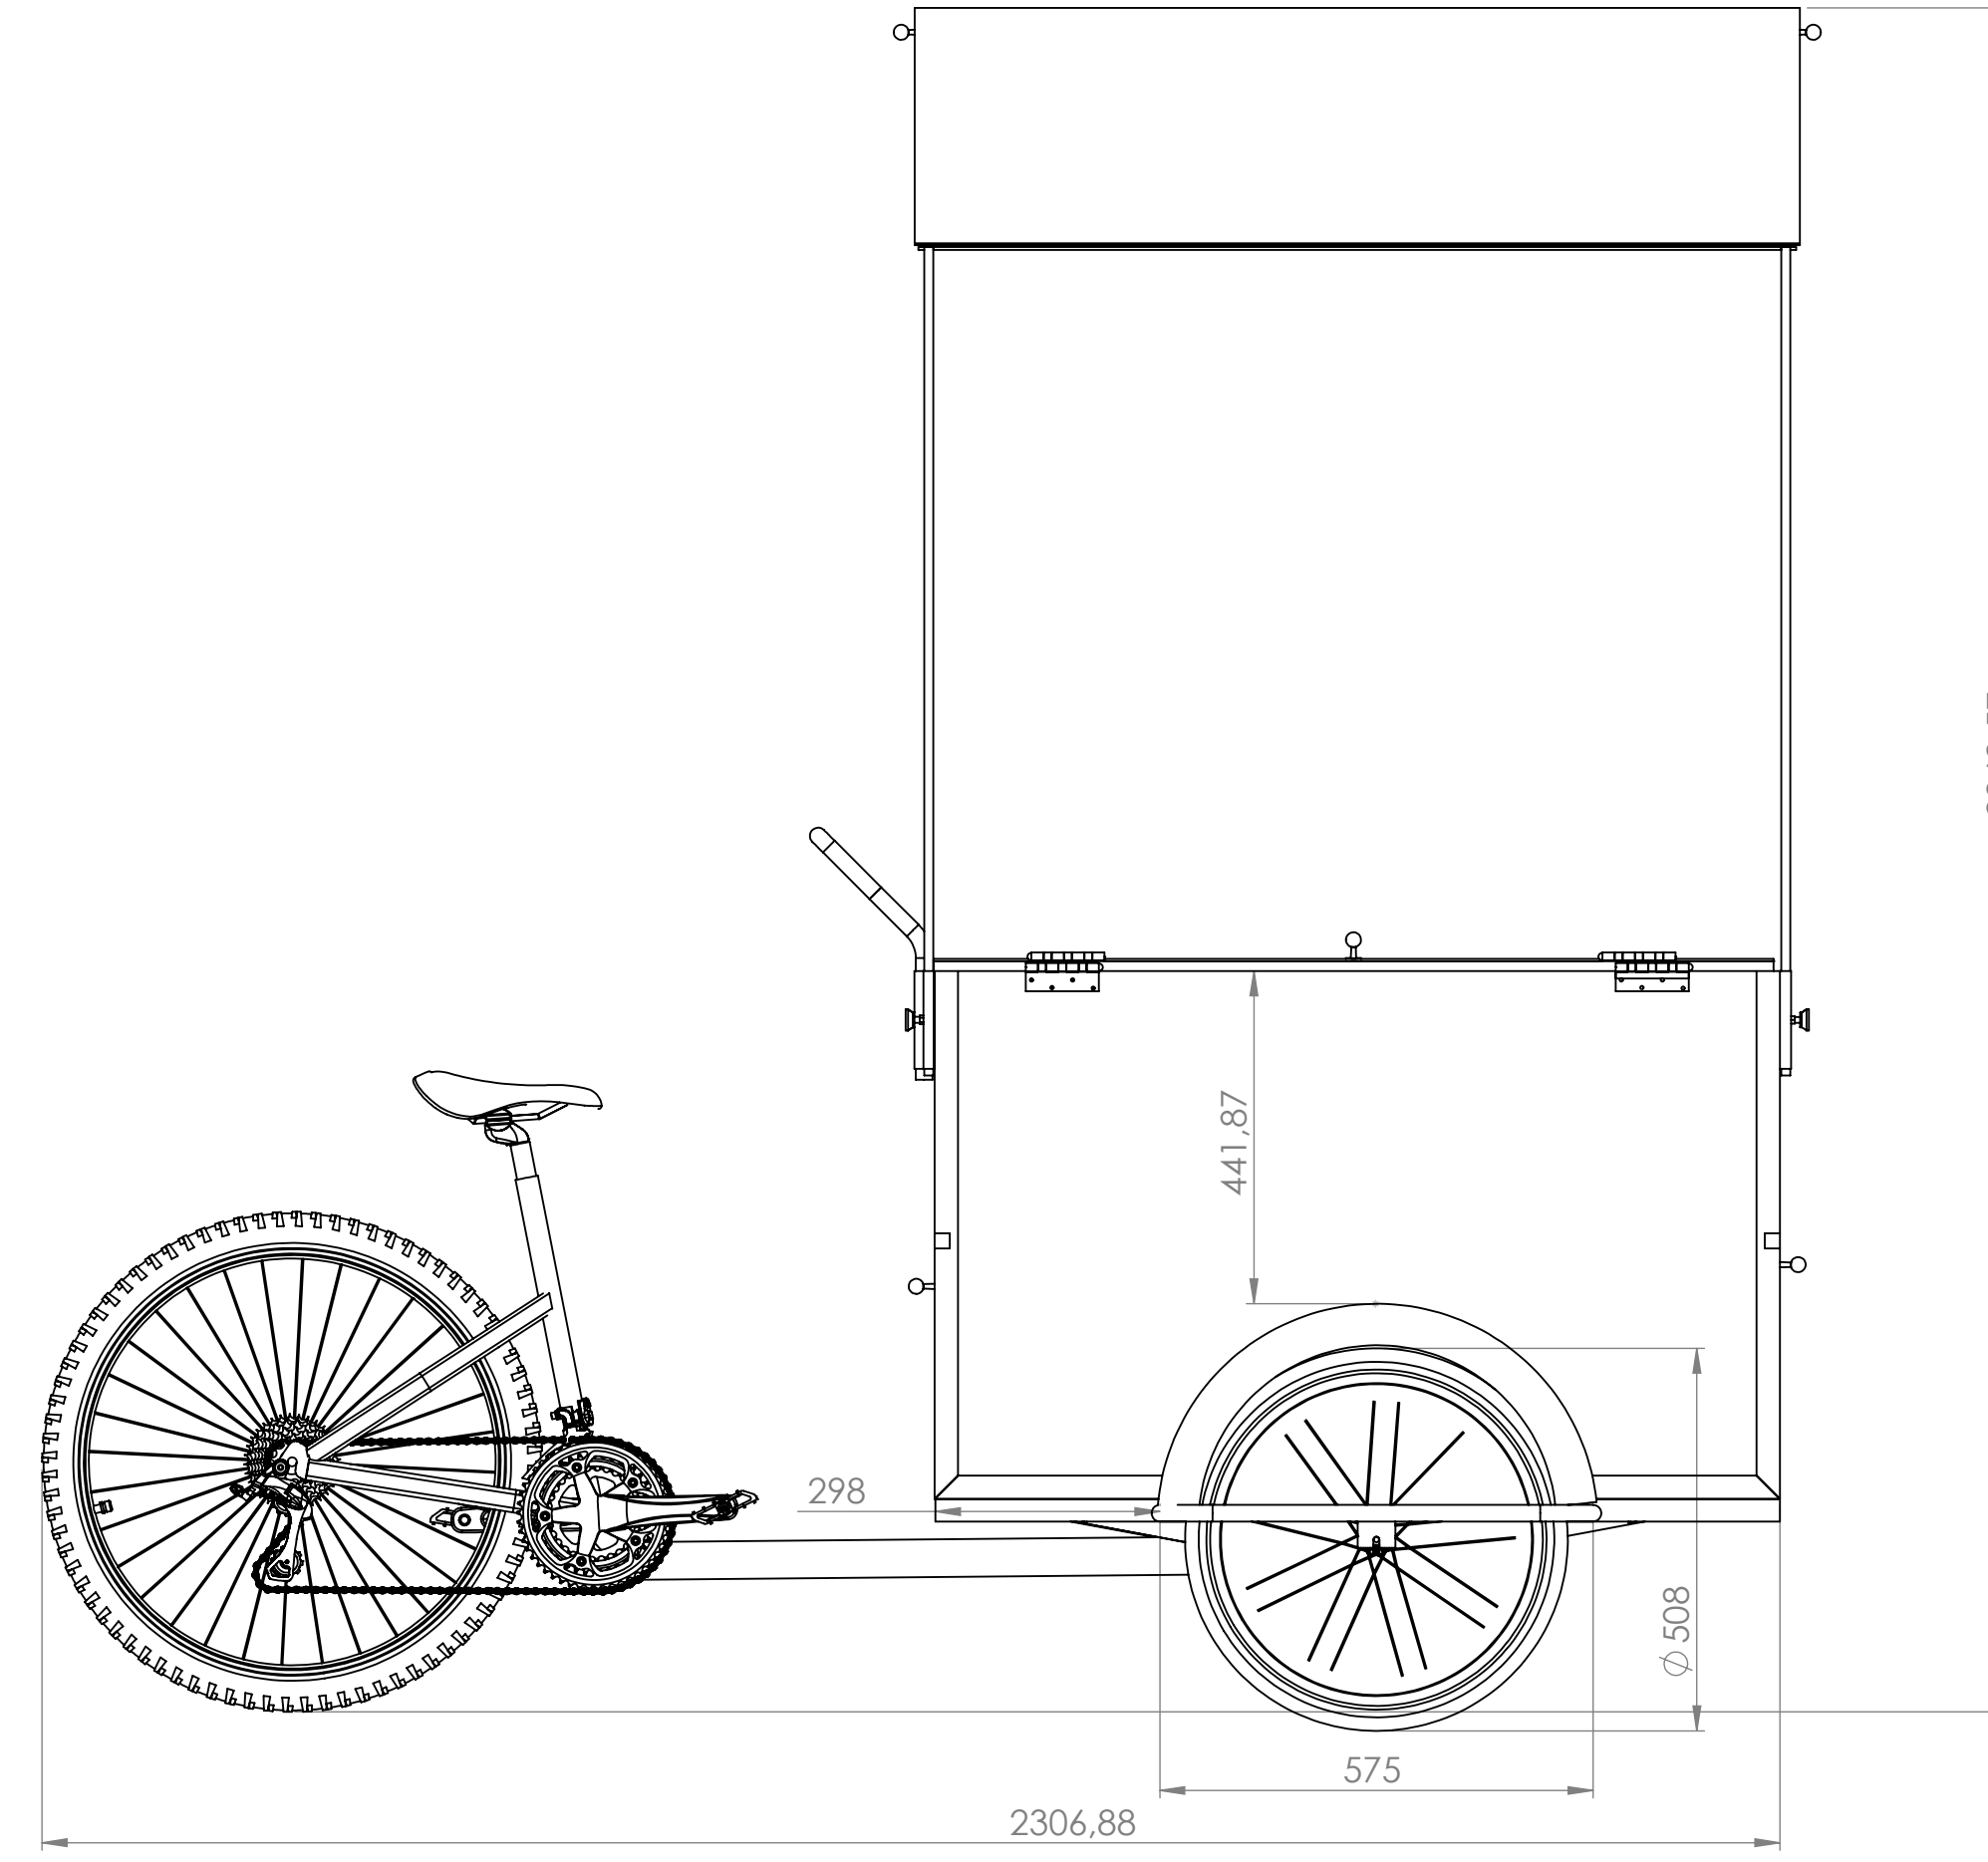

DATE MODIFICATION / CONTENU:		PERSON:		CADERN DES		NE PAS CHANGER L'ECHELLE		REVISION	
LISTE DES MODIFICATIONS		DESIGNER		ARCADES KV5					
PRELIMINAIRE									
PROJET									
ANCIEN	NOM	SECTEUR	DATE						
NOUVEAU									
APPR.									
PROJ.									
QUAL.									

KV5 - Fiche technique
A0