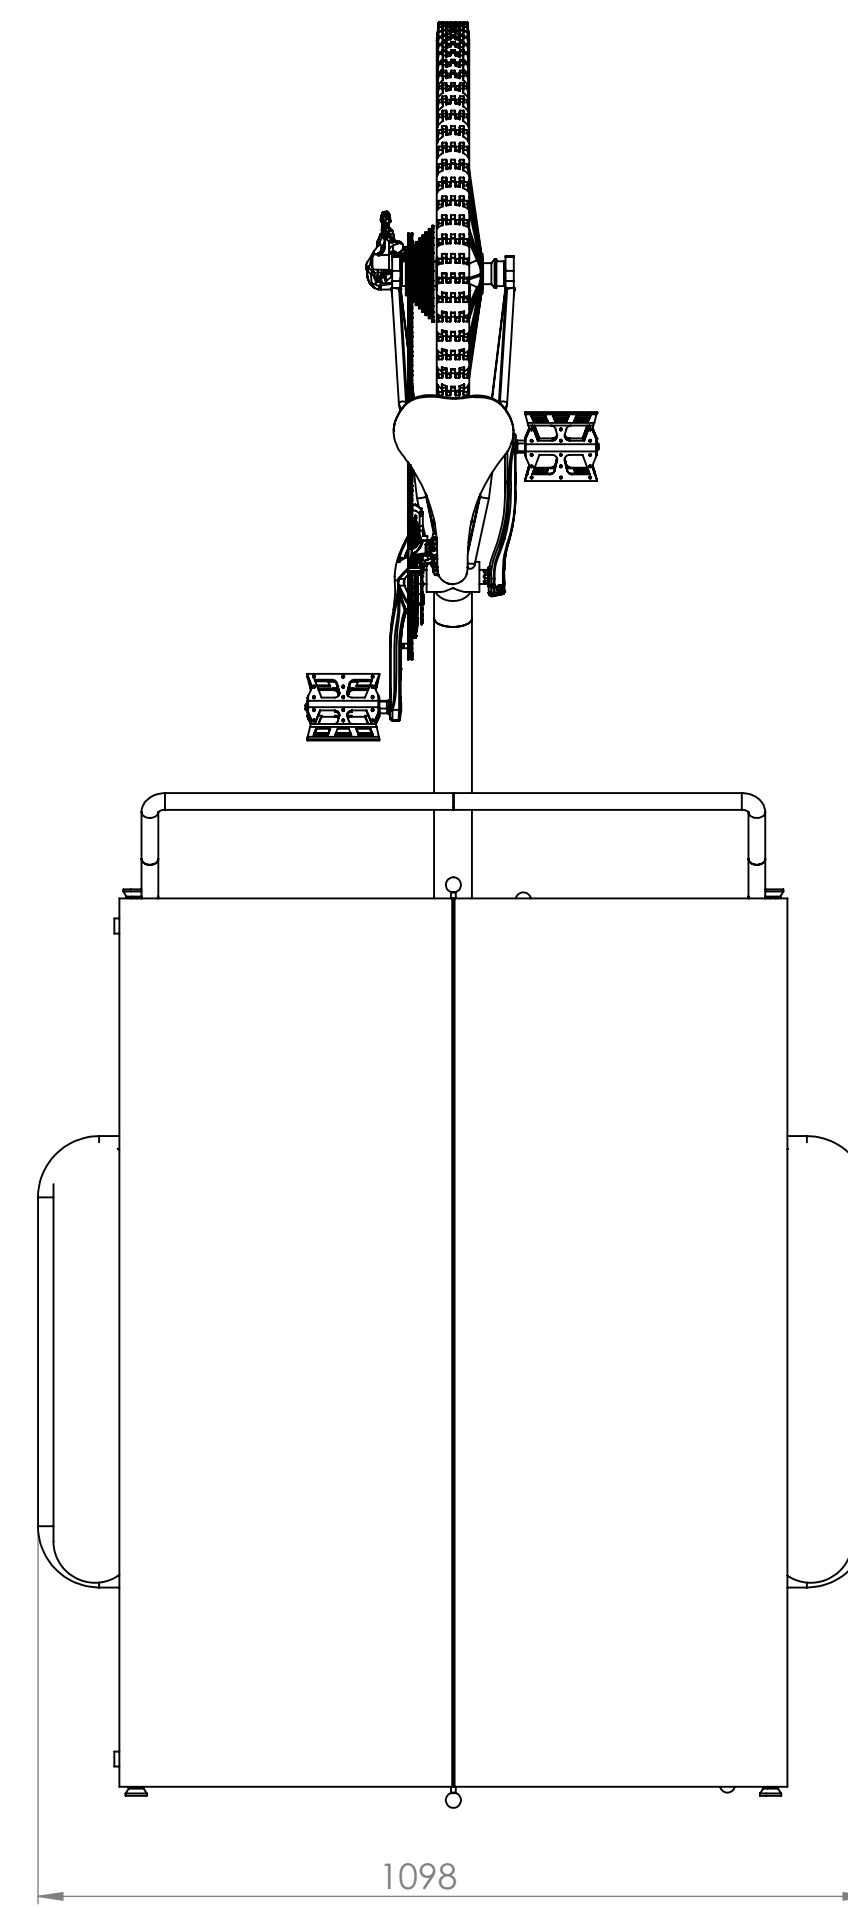

DATE MODIFICATION / CONTENU:		PERSON:		CADERN DES		NE PAS CHANGER L'ECHELLE		REVISION	
LISTE DES MODIFICATIONS		DESIGNER		ARCADES KV5					
PRELIMINAIRE									
PROJET									
ANCIEN	NOM	SECTEUR	DATE						
NOUVEAU									
APPR.									
PROJ.									
QUAL.									

KV5 - Fiche technique
A0